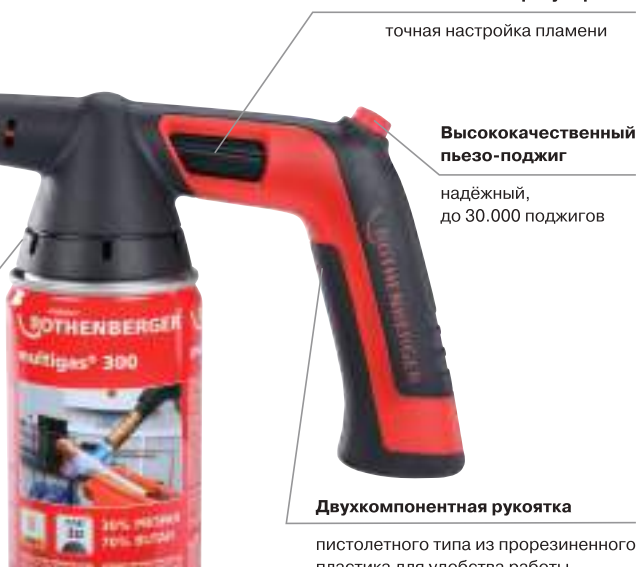

ТЕХНИЧЕСКИЕ ХАРАКТЕРИСТИКИ

Соединение: 7/16" EU
Ручка: из прорезиненного пластика
Сопло: из латуни/нержавеющей стали

Сопло из нержавеющей стали с функцией предварительного прогрева

подходит для работы в любом положении, даже перевёрнутом (360°)

Встроенная функция предварительного прогрева обеспечивает стабильное пламя даже при работе в перевёрнутом положении (360°)

Пайка мягким припоем водопровода и системы отопления

Защитный фланец

удлиненная конструкция для надёжного размещения на газовом баллончике

Клапан точной регулировки

точная настройка пламени

Высококачественный пьезо-поджиг

надёжный, до 30.000 поджигов

Двухкомпонентная рукоятка

пистолетного типа из прорезиненного пластика для удобства работы

Наименование	г	№
ROFIRE 4 PIEZO, без газового баллончика	300	1500002922
ROFIRE 4 PIEZO вкл. Multigas 300	750	1000002360